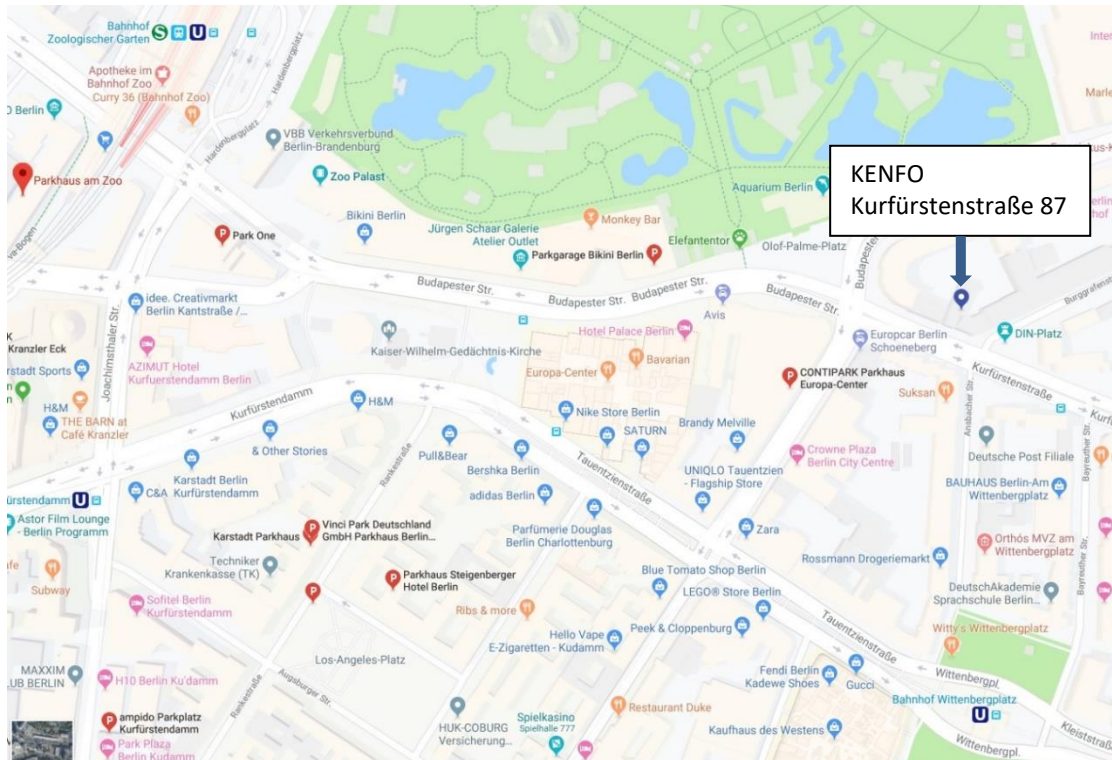

Anfahrtsplan des KENFO

Verkehrsverbindungen:

Bus: 100 (Bayreuther Straße)
U-Bahn: U1, U2, U3 (Wittenbergplatz)
S-Bahn: S3, S5, S7, S9 (Zoologischer Garten)
Fernbahn: über Bahnhof Zoologischer Garten

Verkehrsverbindungen vom Flughafen Tegel:

Bus X9 bis Zoologischer Garten, von dort mit Bus 100 bis Bayreuther Straße oder
Bus X9 bis Ernst-Reuter-Platz, von dort mit U2 bis Wittenbergplatz

Verkehrsverbindungen vom Deutschen Bundestag:

Bus 100 (Bayreuther Straße) in 10 Minuten

Parkhäuser in der Nähe:

CONTIPARK Parkhaus Europa Center, Nürnberger Straße 5-7, 10787 Berlin
Parkgarage Bikini Berlin, Budapester Straße 38, 10787 Berlin
Park One, Hardenbergstraße 28, 10623 Berlin
Parkhaus am Zoo, Kantstraße 10, 10623 Berlin